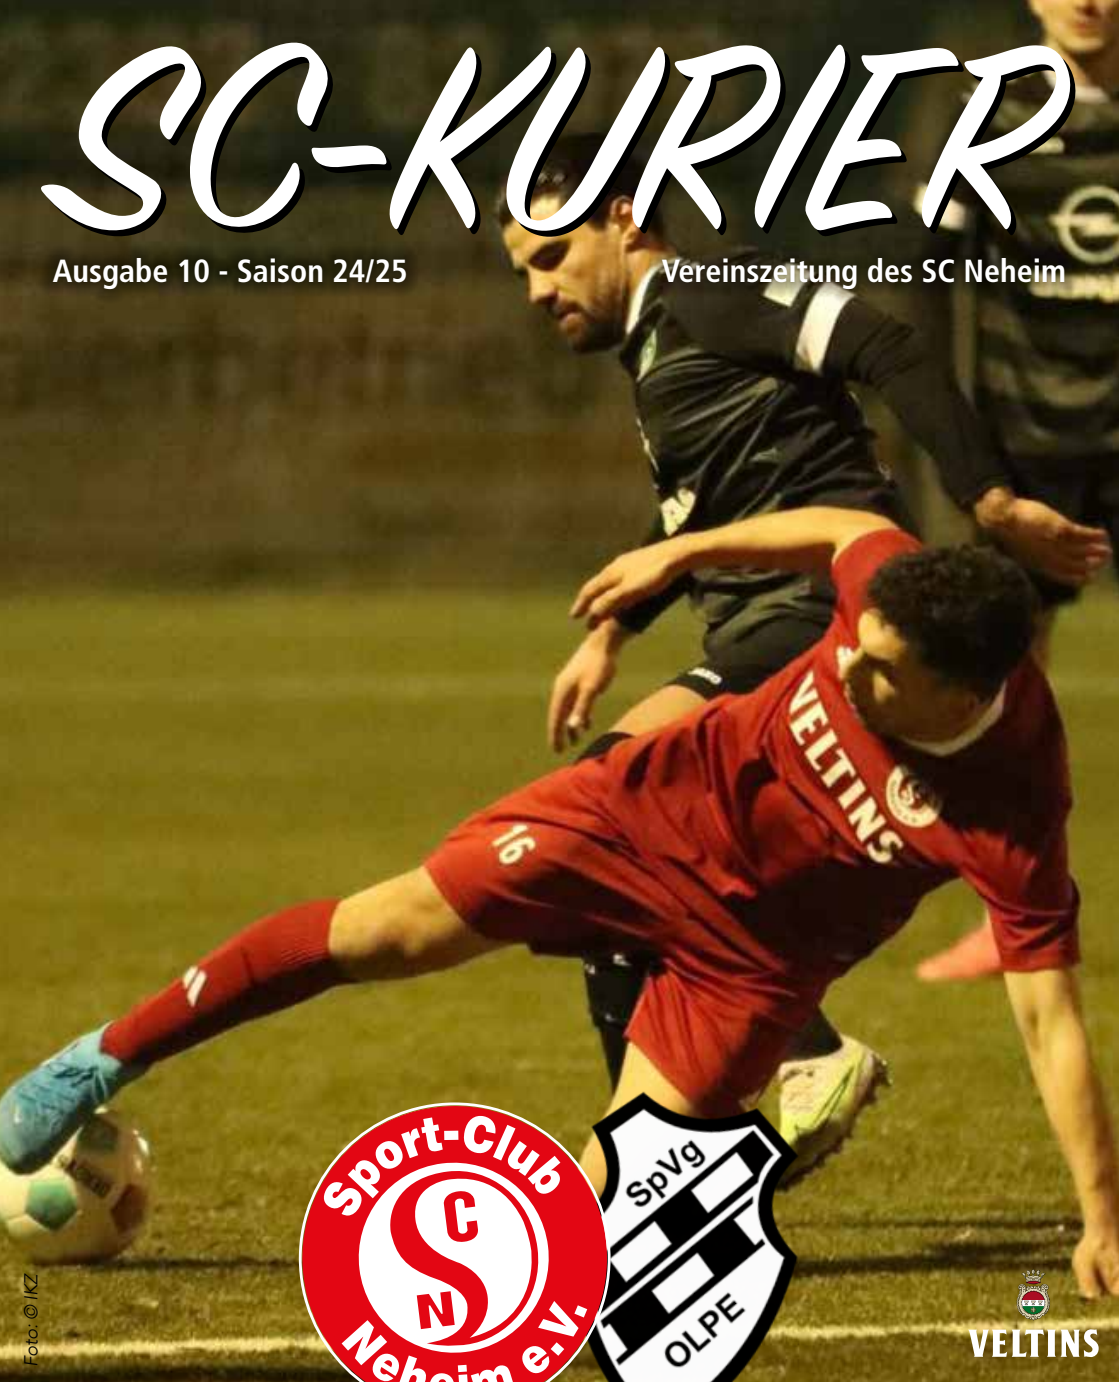

SC-KURIER

Ausgabe 10 - Saison 24/25

Vereinszeitung des SC Neheim

VELTINS

SC Neheim - SpVg. Olpe

09.03.2025 • 15.30 Uhr • Binnerfeldstadion